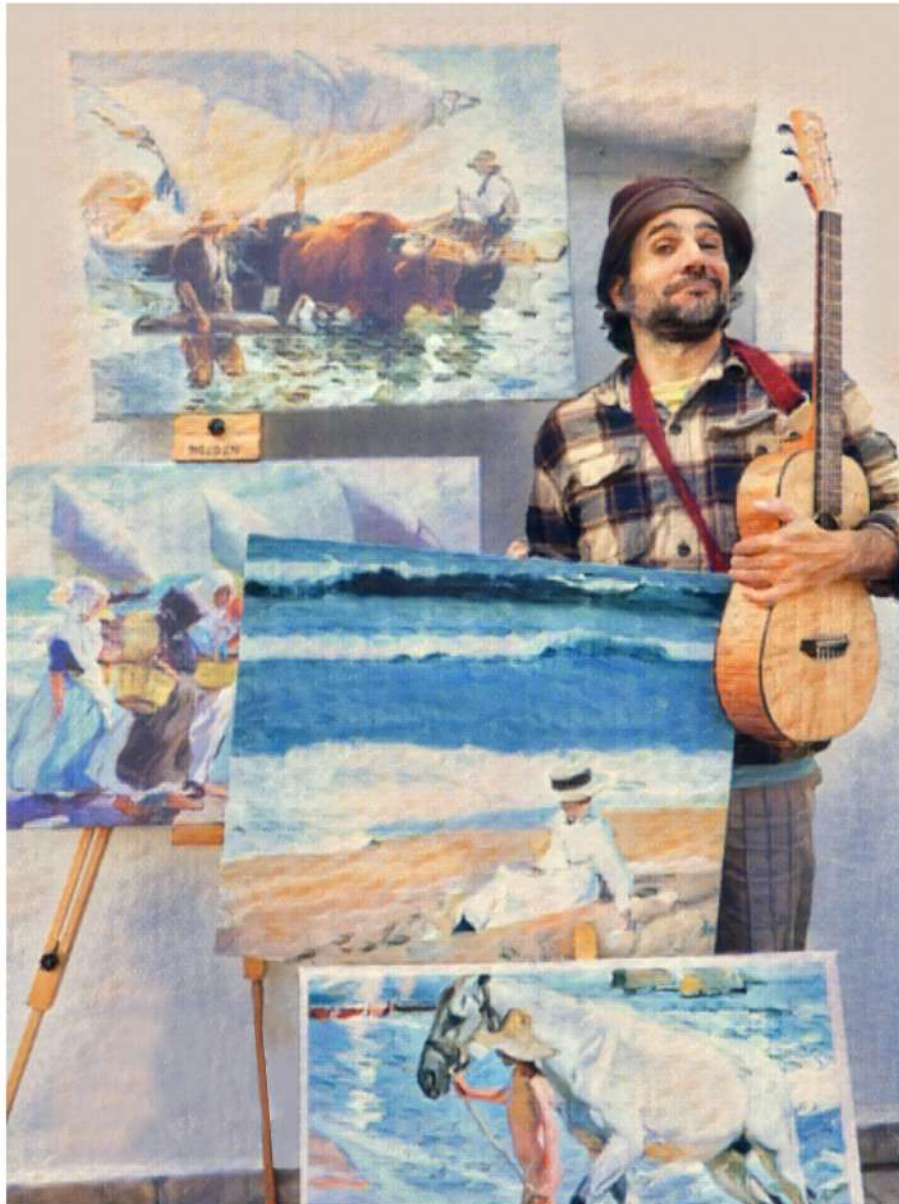

Cuenta cuentos infantil que nos invita a descubrir el particular universo de Joaquín Sorolla, haciendo que sus cuadros y el mar estén presentes en cada palabra.

Los cuentos son de propia creación, surgen a partir del centenario del artista y están abordados con nuestra particular manera de narrar basada en el humor, la música y el juego.
Como siempre para disfrutar en familia.

Actúa: Lucho Mur
Idea Original: Ameba Teatre

FICHA TÉCNICA

Espectáculo de interior o exterior

Duración 50 minutos

Idioma: Castellano

Edad recomendada: a partir de 4 años

Sonido según aforo de 150 a 2000W

(aportado por la compañía)